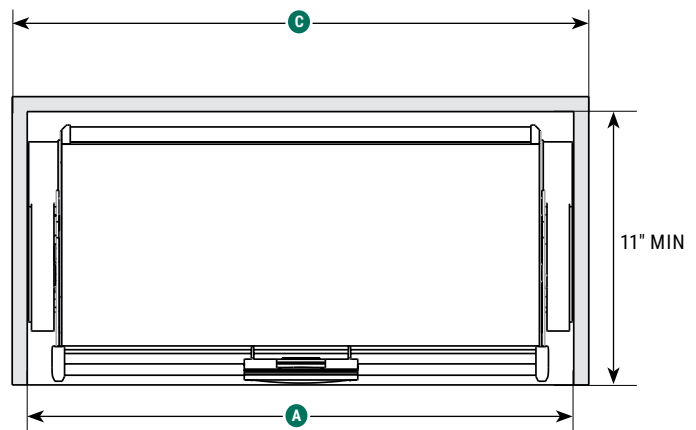

FRAMELESS CABINET

1 iMOVE FOR FRAMELESS CABINETS

Includes mounting hardware.

	C	A min	champagne/maple	silver/maple	silver/white	silver/anthracite
SINGLE SHELF						
21"		19 ½" - 19 ¾"	2504810103	2504810102	2504820102	2506350102
24"		22 ½" - 22 ¾"	2504870103	2504870102	2504880102	2506370102
27"		25 ½" - 25 ¾"	2504930103	2504930102	2504940102	2506390102
30"		28 ½" - 28 ¾"	2504990103	2504990102	2505000102	2506410102
33"		31 ½" - 31 ¾"	2505050103	2505050102	2505060102	2506430102
36"		34 ½" - 34 ¾"	2505110103	2505110102	2505120102	2506450102
DOUBLE SHELF						
21"		19 ½" - 19 ¾"	2505170103	2505170102	2505180102	2506470102
24"		22 ½" - 22 ¾"	2505230103	2505230102	2505240102	2506490102